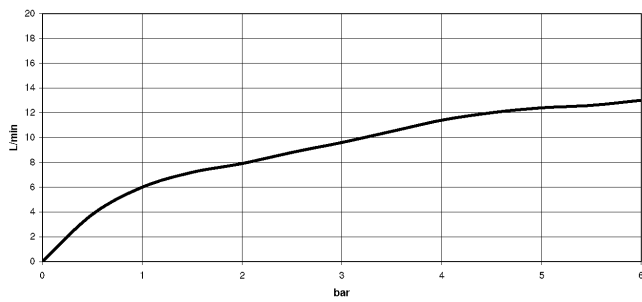

27 721 970

mm [inches]

Diagramme de débit

Certificats

LGA\_18901.

Belgaqua\_21-027-  
27\_3.

LGA\_29572.

IAPMO\_6397.