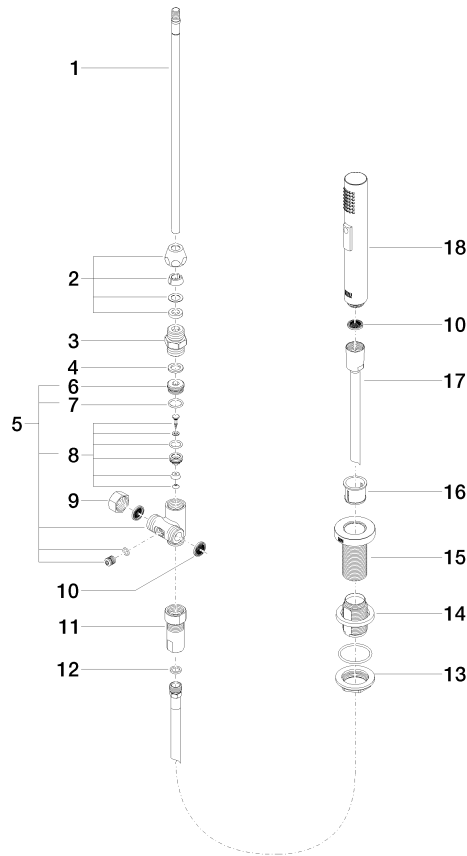

27 721 970

S'adapte aux gammes suivantes : ELIO,  
TARA, TARA ULTRA

- avec rosace ronde
- jet douchette
- inverseur automatique sortie/douchette
- hauteur de robinetterie 191 mm
- diamètre de percement douchette à main 32 mm
- flexible de douchette tressé 1500 mm
- tête de douchette avec système anticalcaire
- sans plomb

Uniquement combinable avec 33826790, 32800790,  
33826888, 32815888, 20815892, 33826875.

Avec sécurité anti-retour.

	Chrome	27 721 970-00
	Platine brossé	27 721 970-06
	Platine	27 721 970-08
	Laiton (Or 23cts)	27 721 970-09
	Dark Chrome	27 721 970-19
	Laiton brossé (Or 23cts)	27 721 970-28
	Noir mat	27 721 970-33
	Champagne brossé (Or 22cts)	27 721 970-46
	Champagne (Or 22cts)	27 721 970-47
	Chrome brossé	27 721 970-93
	Dark Platinum brossé	27 721 970-99

27 721 970

mm [inches]

Diagramme de débit

Certificats

LGA\_18901.

Belgaqua\_21-027-  
27\_3.

LGA\_29572.

IAPMO\_6397.

### Liste des pièces de rechange

N°	Article Numéro	Désignation	Fréquence de montage	Délai de livraison
1	04 24 02 046 01-07	tuyau	1	10
2	90 23 30 040 00-00	joint américain	1	10
3	90 24 03 168 00 90	raccord à vis	1	2
4	90 14 20 002 00 90	joint	1	2
5	90 17 09 046 10 90	inverseur	1	2
6	09 24 04 112 10 90	raccord à vis	1	2
7	90 14 10 033 00 90	joint	1	2
8	90 21 10 031 10 90	inverseur	1	2
9	04 21 02 006 00 92	capuchon	1	2
10	09 23 01 039 90	tamis	2	2
11	90 24 03 241 00 90	raccord à vis	1	2
12	90 14 20 019 00 90	joint	1	2
13	04 30 11 038 66 90	set de fixation	1	2
14	12 720 970 90	Set de rallonges -	1	60
15	09 30 01 285-00	rosace	1	10
16	90 18 40 085 00 90	douille	1	2
17	90 30 02 062 00-00	flexible	1	2
18	04 12 11 158 00-00	douche	1	10