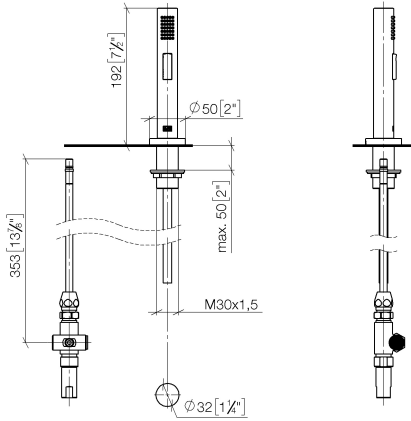

27 721 970

S'adapte aux gammes suivantes : ELIO,  
TARA, TARA ULTRA

- avec rosace ronde
- jet douchette
- inverseur automatique sortie/douchette
- hauteur de robinetterie 191 mm
- diamètre de percement douchette à main 32 mm
- flexible de douchette tressé 1500 mm
- tête de douchette avec système anticalcaire
- sans plomb

27 721 970

mm [inches]

Diagramme de débit

Certificats

LGA\_18901.

Belgaqua\_21-027-  
27\_3.

LGA\_29572.

IAPMO\_6397.

### Liste des pièces de rechange

N°	Article Numéro	Désignation	Fréquence de montage	Délai de livraison
1	04 24 02 046 01-07	tuyau	1	10
2	90 23 30 040 00-00	joint américain	1	10
3	90 24 03 168 00 90	raccord à vis	1	2
4	90 14 20 002 00 90	joint	1	2
5	90 17 09 046 10 90	inverseur	1	2
6	09 24 04 112 10 90	raccord à vis	1	2
7	90 14 10 033 00 90	joint	1	2
8	90 21 10 031 10 90	inverseur	1	2
9	04 21 02 006 00 92	capuchon	1	2
10	09 23 01 039 90	tamis	2	2
11	90 24 03 241 00 90	raccord à vis	1	2
12	90 14 20 019 00 90	joint	1	2
13	04 30 11 038 66 90	set de fixation	1	2
14	12 720 970 90	Set de rallonges -	1	60
15	09 30 01 285-00	rosace	1	10
16	90 18 40 085 00 90	douille	1	2
17	90 30 02 062 00-00	flexible	1	2
18	04 12 11 158 00-00	douche	1	10